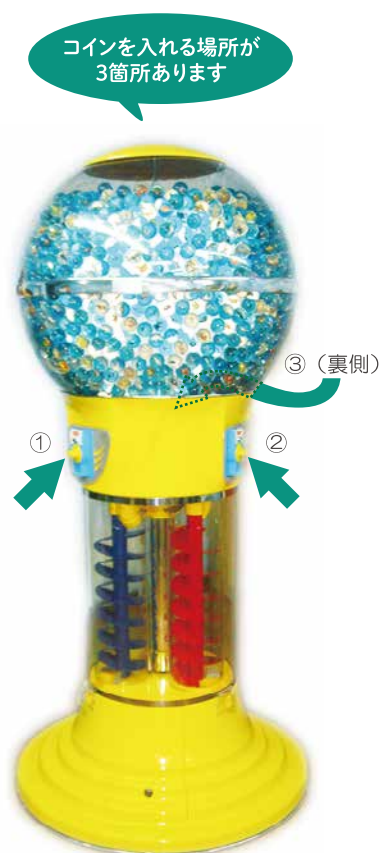

高さ：約1m95～
約2m30cm

幅1m4cm

設置については当社までお問い合わせください。

MEGA BIG ベンディングマシン

- サイズ：W104×H195～230×D104cm
- 45mm スーパーボール用／(200円専用)

※弊社製品のみ使用

M410A 45mm
レギュラーサイズ ベンディングマシン

- サイズ：W53.5×H154×D53.5cm／(200円専用)
- 本体価格@66,000円(税抜価格 60,000円)+送料

※弊社製品のみ使用

M400 45mm
ミニサイズ ベンディングマシン

- サイズ：W42×H111×D42cm／(200円専用)
- 本体価格@60,500円(税抜価格 55,000円)+送料

※弊社製品のみ使用

M410 45mm
レギュラーサイズ ジグザグスロープマシン

- サイズ：W53.5×H154×D53.5cm／(200円専用)
- 本体価格@66,000円(税抜価格 60,000円)+送料

スパイラックス2 (カプセル:約Φ46～約Φ80mm)

- サイズ：W約580×H約1,420×D約580cm
- 100円～500円まで金額設定可能
- 本体価格@81,400円(税抜価格 74,000円)+送料